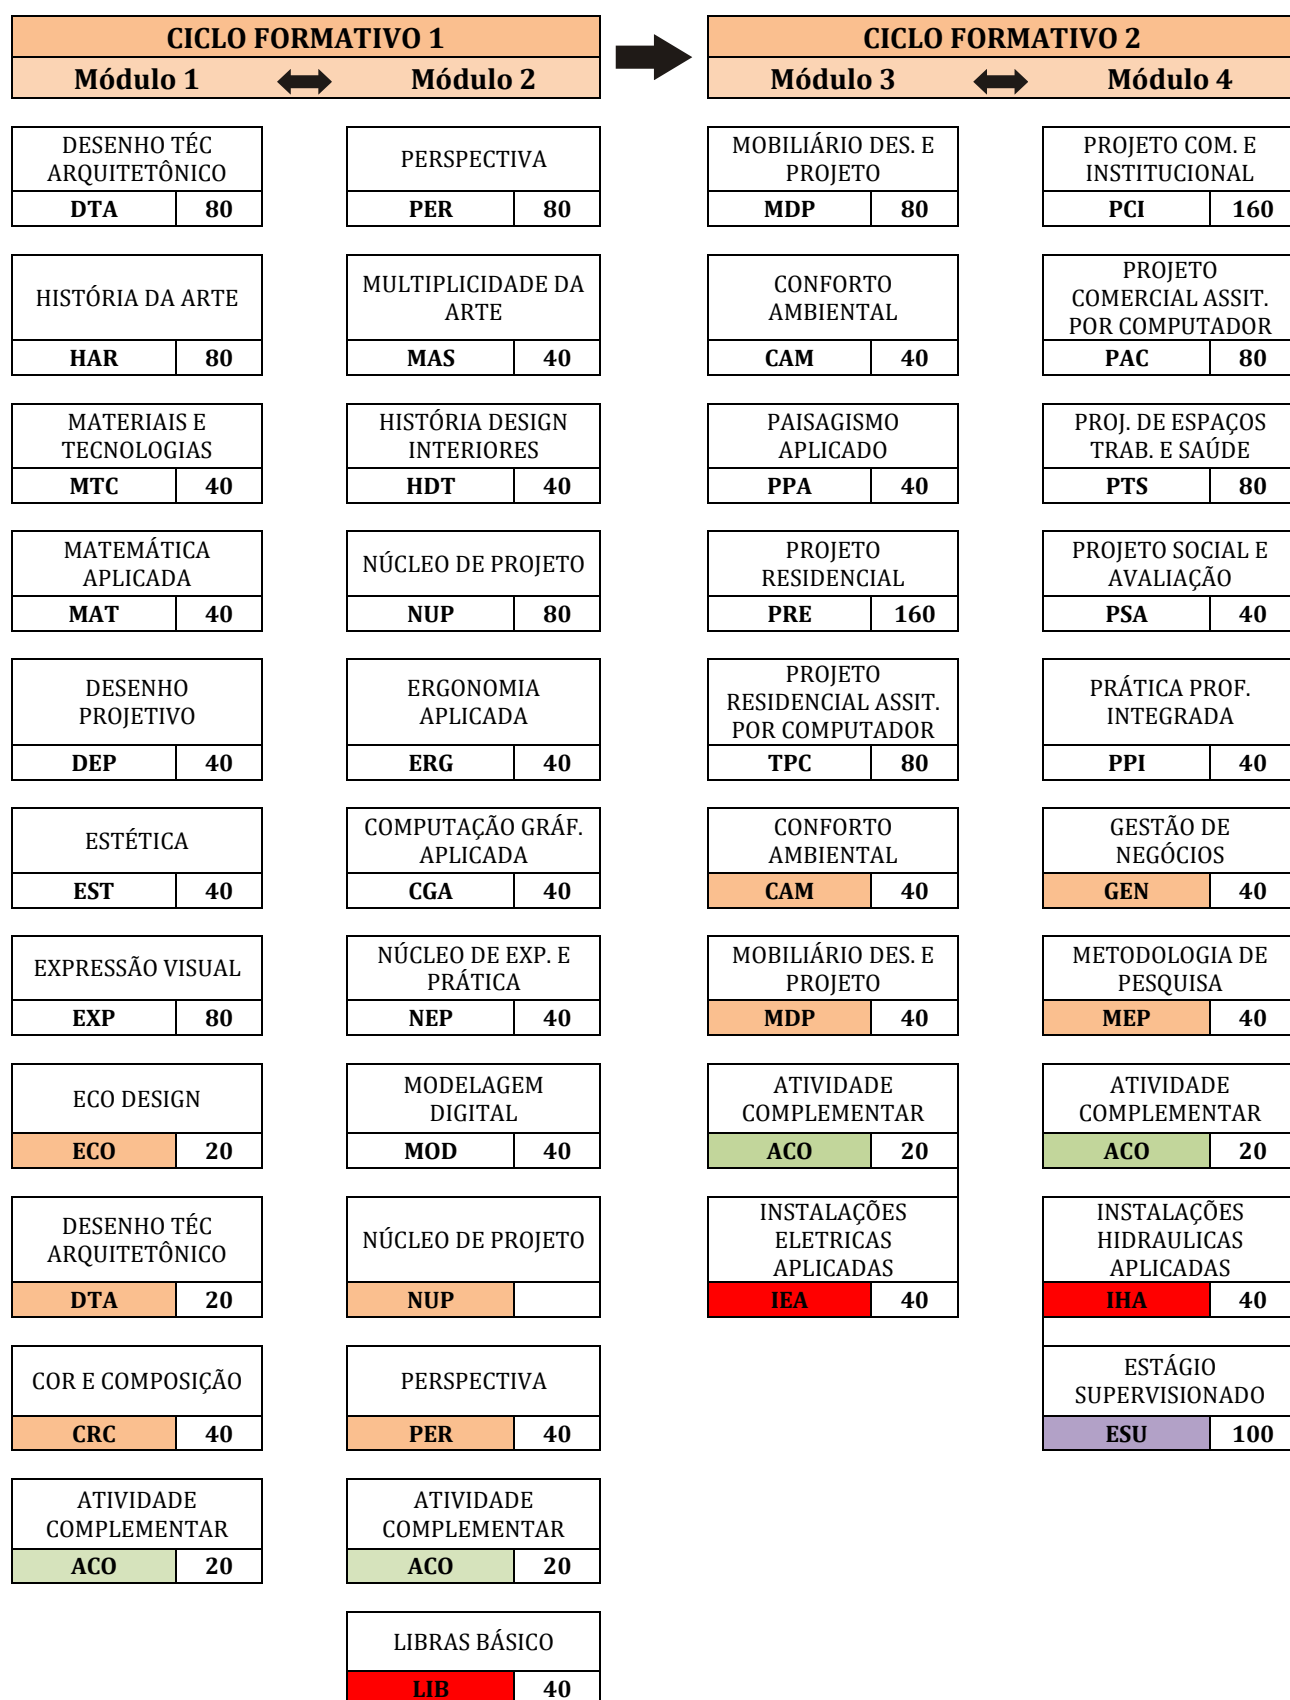

FLUXOGRAMA DO CURSO SUPERIOR DE TECNOLOGIA EM DESIGN DE INTERIORES – 2017 (COM IMPLANTAÇÃO DE DISCIPLINA NO SISTEMA EAD)

LEGENDA:

Subárea de Teoria
 Disciplinas EAD

Subárea de Tecnologia
 Disciplinas Optativas

Subárea de Projeto
 Atividade Complementar

Subárea de Expressão
 Estágio supervisionado