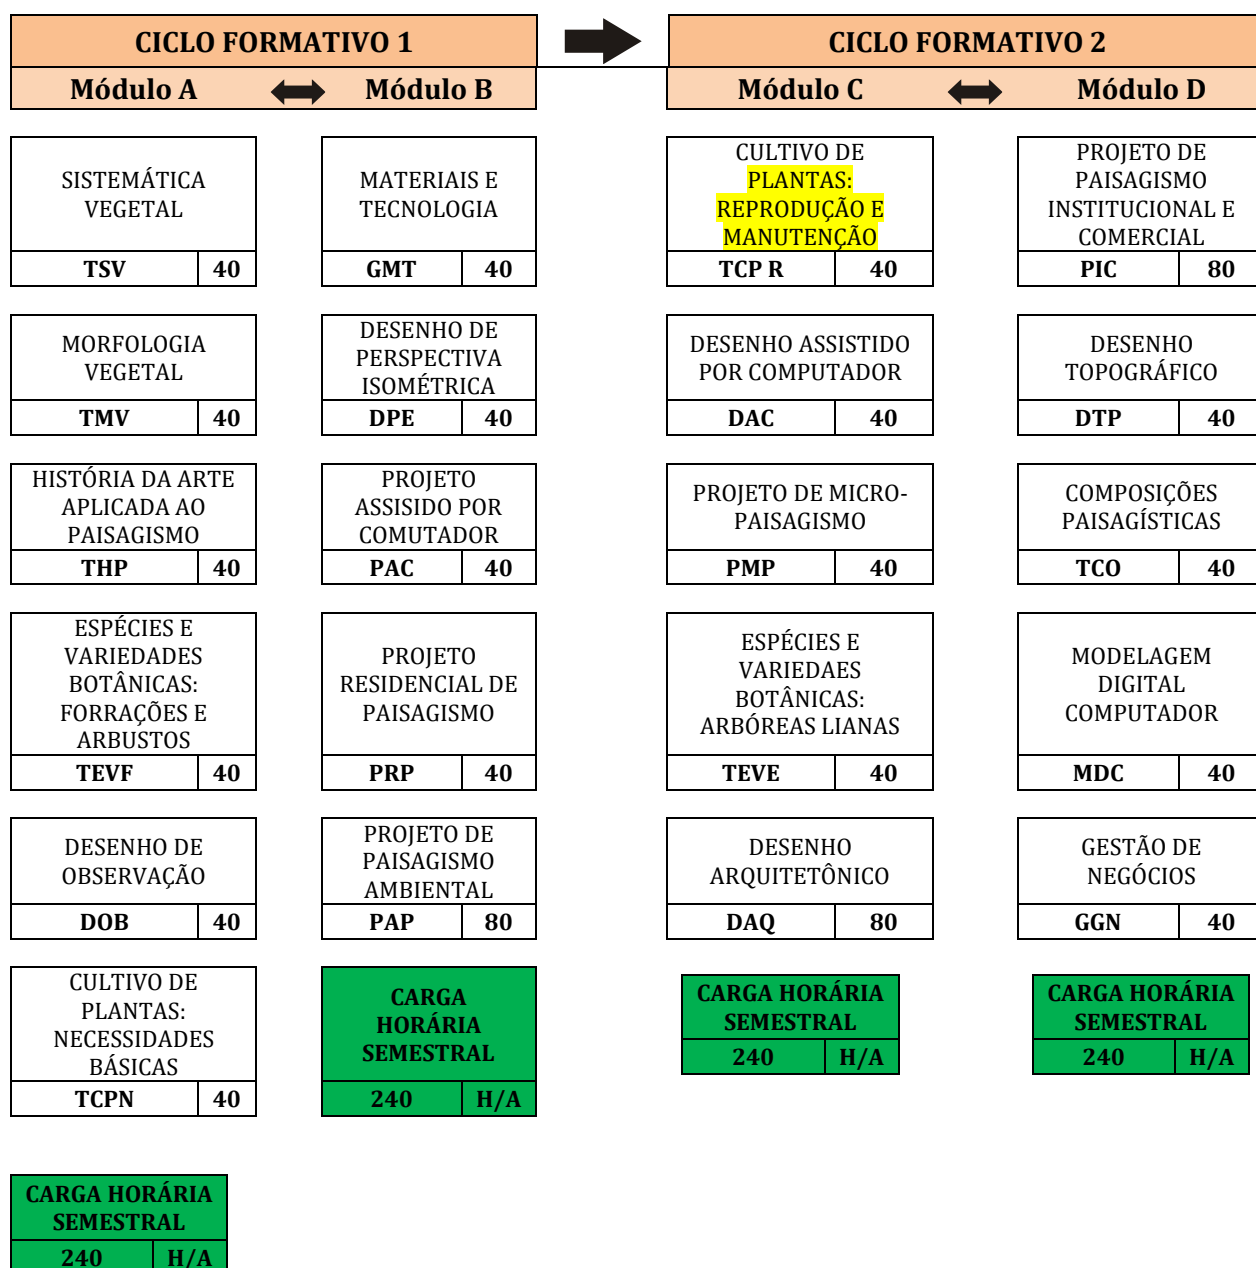

FLUXOGRAMA DO CURSO TECNICO DE PAISAGISMO – 2017

Observações: O Ciclo Formativo 1 (módulos 1 e 2) Ciclo Formativo 2 (módulos 3 e 4)